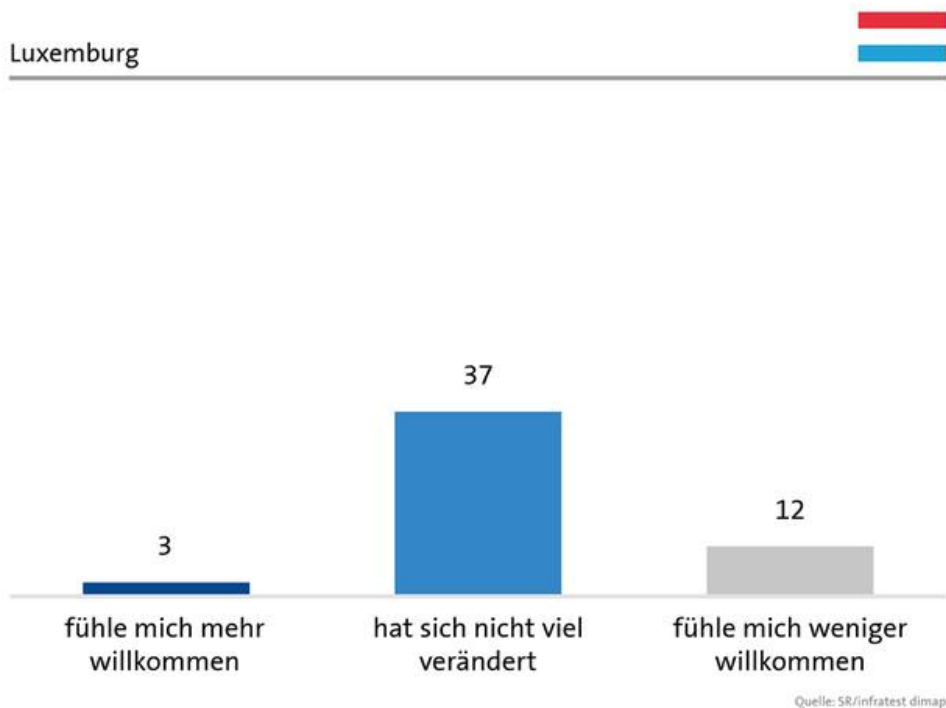

” Si vous comparez le temps avant le déclenchement de la pandémie corona et le temps après: vous sentez-vous plus accueilli par les Sarrois qu'avant le déclenchement de

la pandémie corona, vous sentez-vous moins bienvenu ou n'a-t-il pas beaucoup changé depuis?

Dans le département français de la Moselle, seuls 10% des personnes interrogées déclarent se sentir actuellement moins bien accueillies en Sarre qu'avant le déclenchement de la pandémie. 31 pour cent ne ressentent aucun changement majeur sur ce point.

LES RÉPONSES DE LA FRANCE EN DÉTAIL

La grande majorité des personnes interrogées (58%) n'osent pas juger la question car elles voyagent trop peu ou presque pas du tout dans la Sarre voisine.

LES RÉPONSES DU LUXEMBOURG:

Tendance SaarLorLux 2020

[Tous les résultats de l'enquête transfrontalière](#)

Infratest dimap a interrogé 1000 personnes dans le département de la Moselle et plus de 500 au Luxembourg sur les conditions dans la région frontalière pour le compte de la Sarre Broadcasting Corporation. Vous pouvez trouver tous les résultats [ici](#).