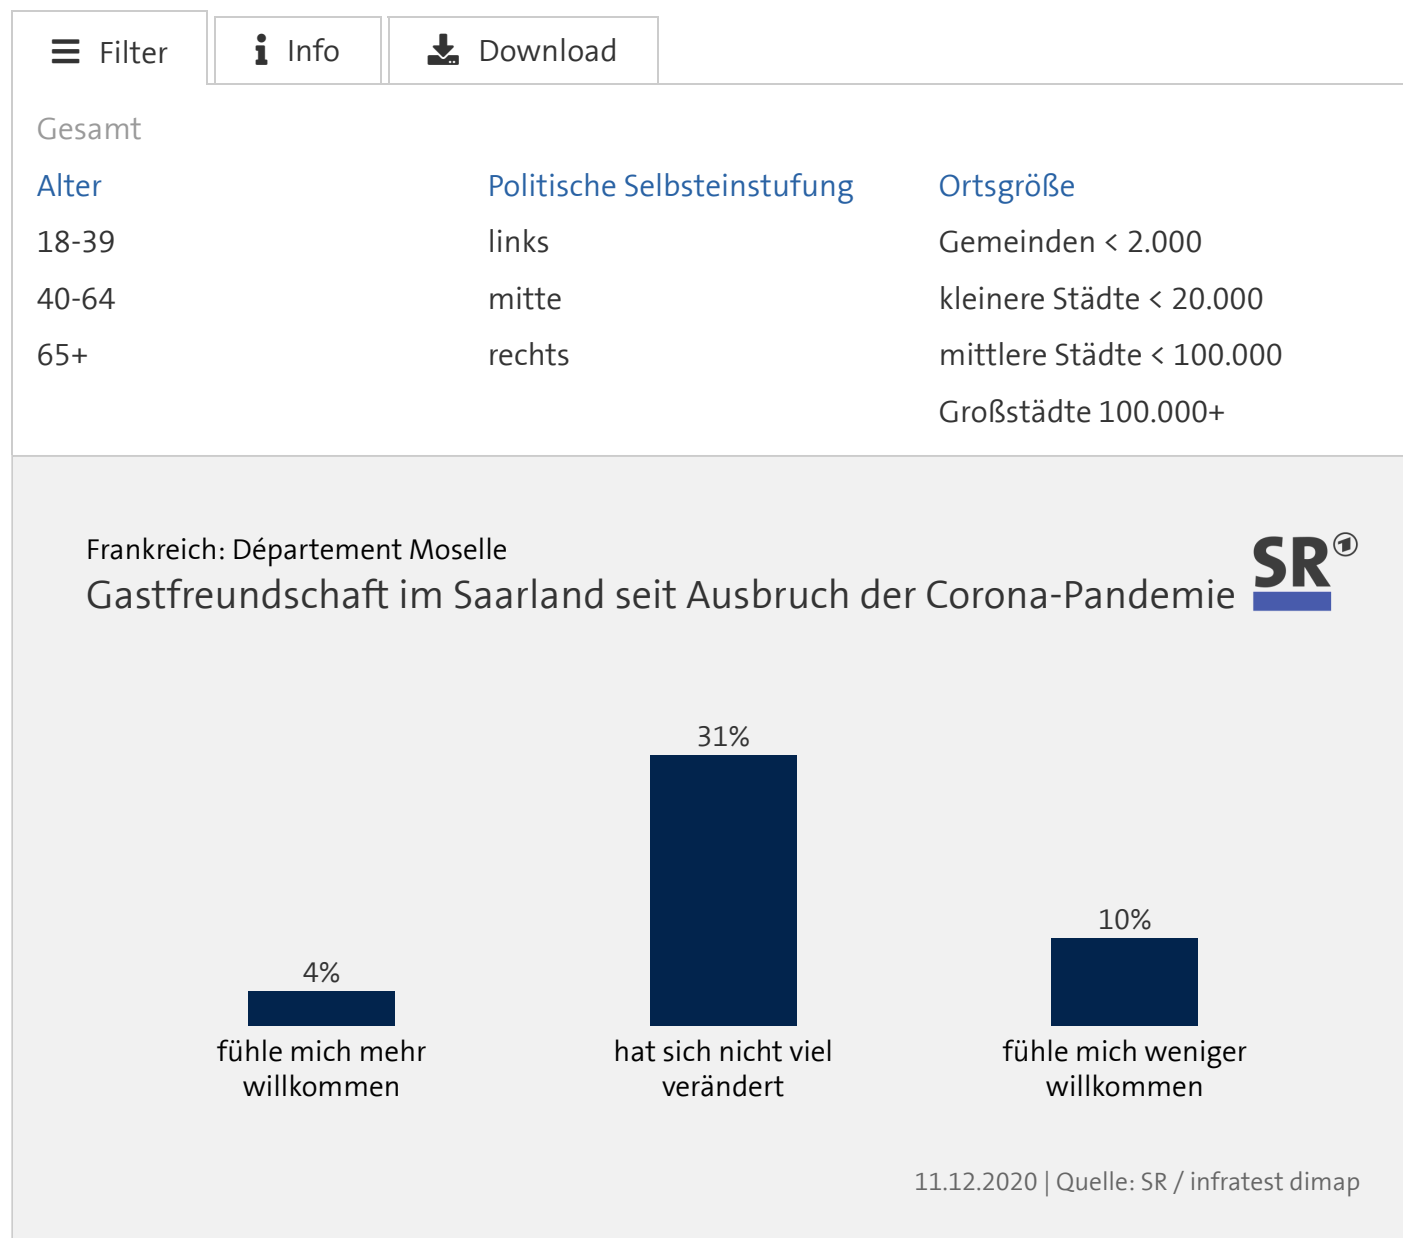

la pandémie corona, vous sentez-vous moins bienvenu ou n'a-t-il pas beaucoup changé depuis?

Dans le département français de la Moselle, seuls 10% des personnes interrogées déclarent se sentir actuellement moins bien accueillies en Sarre qu'avant le déclenchement de la pandémie. 31 pour cent ne ressentent aucun changement majeur sur ce point.

LES RÉPONSES DE LA FRANCE EN DÉTAIL